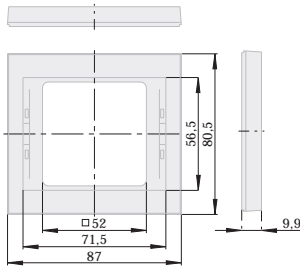

BERKER K.1/K.5

3fach waagrecht L = 229 mm
4fach waagrecht L = 300 mm
5fach waagrecht L = 371 mm

3fach senkrecht L = 222.5 mm
4fach senkrecht L = 293.5 mm
5fach senkrecht L = 364.5 mm