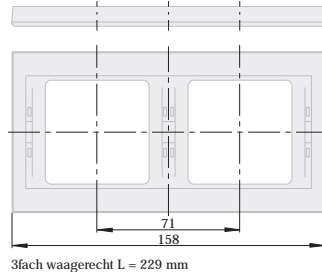

BERKER K.1/K.5

3fach waagrecht L = 229 mm
4fach waagrecht L = 300 mm
5fach waagrecht L = 371 mm

3fach senkrecht L = 222.5 mm
4fach senkrecht L = 293.5 mm
5fach senkrecht L = 364.5 mm