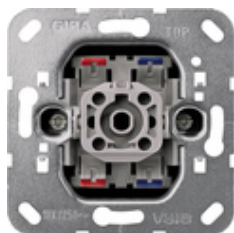

Вставка клавишного выключателя 10 AX 250 В~ Выключатель 2-пол.

Спецификация	Арт. №	Упаковочная единица	Система цен	EAN
 Выключатель 2-пол.	0102 00	10	01	4010337102007

Технические характеристики

Глубина установки:	28 мм
Поперечное сечение соединительных проводов	
- для проводов с сечением до:	2,5 мм ²