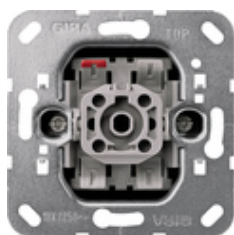

**Вставка клавишно-кнопочного выключателя 10 AX 250 В~
Замыкающий контакт 1-пол.**

Спецификация	Арт. №	Упаковочная единица	Система цен	EAN
 Замыкающий контакт 1-пол.	0151 00	10/100	21	4010337151005

Технические характеристики

Глубина установки:	32 мм
Поперечное сечение соединительных проводов - для проводов с сечением до:	2,5 мм ²

Указания

- Также имеется возможность подключения с подсветкой.