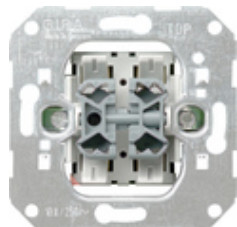

**Вставка клавишно-кнопочного выключателя 10 А 250 В~ перекрестный кнопочный выключатель 2-местн.**

Спецификация	Арт. №	Упаковочная единица	Система цен	EAN
 Перекрестный кнопочный выключатель 2-местн.	0155 00	10/100	01	4010337155003

#### Технические характеристики

Глубина установки:	32 мм
Поперечное сечение соединительных проводов - для проводов с сечением до:	2,5 мм <sup>2</sup>